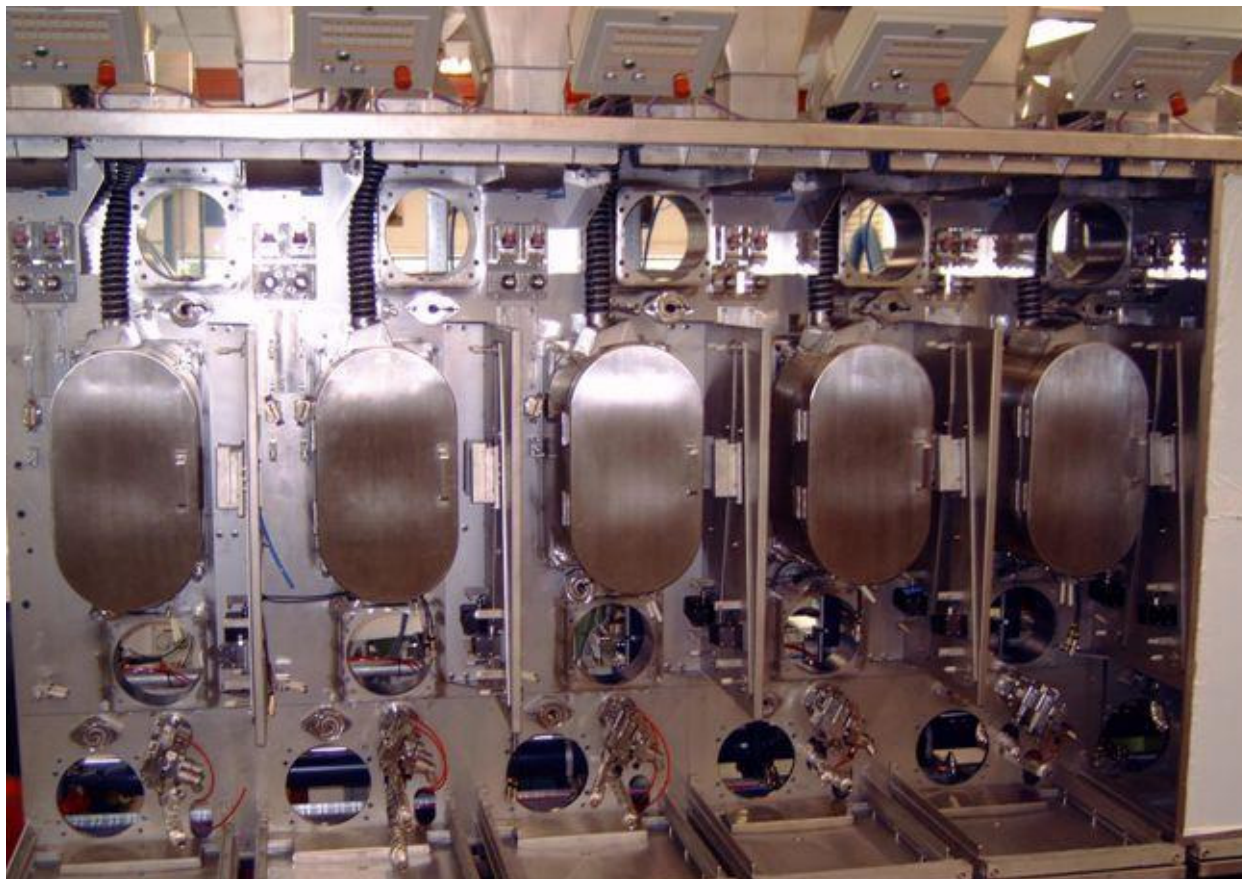

MTSA Technopower referentie Strekveld en opwikkel machines

MTSA Technopower heeft voor diverse afnemers strekveld en opwikkel machines ontworpen en gebouwd. Afgebeeld staan een 4-velds en 9-velds strek en opwikkel machine t.b.v. de productie van polymeer vezels en industriële garens. De machine strekt meerdere draden per veld. Op vol productie nivo gaan deze draden met hoge snelheid door de machine. Dit stelt hoge eisen aan het fijnmechanische ontwerp en uitvoering. Diverse van deze machines zijn inmiddels enkele jaren naar tevredenheid vol in bedrijf.